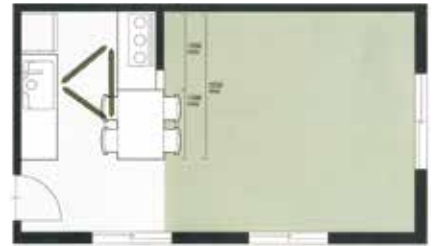

※2,398,800円(税別)

フェア大特価
139.8万円(税別)
1,537,800円(税込)