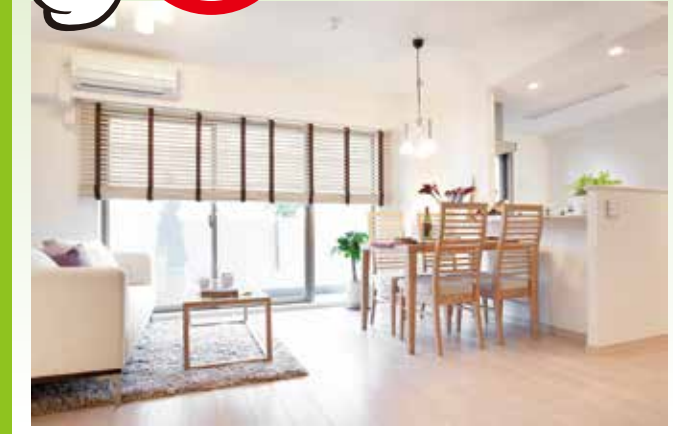

## LDK改装パック 台所と居間を広々LDK空間へリフォーム

LDK(16畳)  
(8畳+8畳)

●既存キッチン 撤去  
●給排水設備工事  
●天井 壁クロス張替  
●床フローリング工事  
(重ね貼り)  
●LIXILシエラ(2,550)  
●塗装工事  
●電気配線ダクト工事

お部屋が美しく  
生まれ変わります!

フェア大特価  
198万円(税別)  
2,173,000円(税込)

## Panasonic II型対面プラン

限られた面積でリビングを  
広くするキッチンのアイデア。

限られた面積で広々としたリビングをかなえる、キッチンのII型対面プラン。  
ダイニング・キッチンを一体にする省スペース化で、リビングを広くしました。

※2,398,800円(税別)

フェア大特価  
139.8万円(税別)  
1,537,800円(税込)