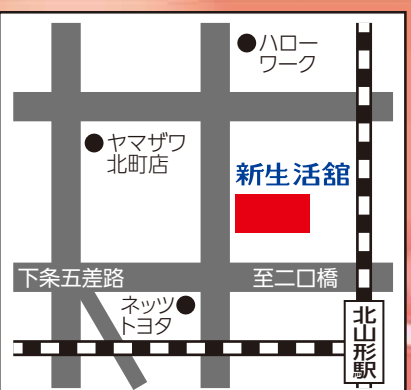

# リフォームフェア

2025

3/8(土) 9(日)  
AM9:30-PM4:30 AM10:00-PM4:00

2日間  
限定!

省エネ  
断熱  
耐震

会場 リビングびゅうヤマケン新生活館  
【協賛】東北電力株式会社山形支店

必ずお読み下さい  
●諸経費・管理費を10%別途申し受けます。 ◎とはメーカー希望小売価格です。  
●商品のみは販売しておりません。●お客様宅の状況によって施工費が変動します。工事見積をおとり下さい。●チラシ商品は、標準工事費別途又は標準工事費込があります。ご確認下さい。●標準工事費については、足場代、運搬代は現地調査の上、実費申し受けます。●クレジットカードでのお支払いは出来ません。●写真はイメージです。