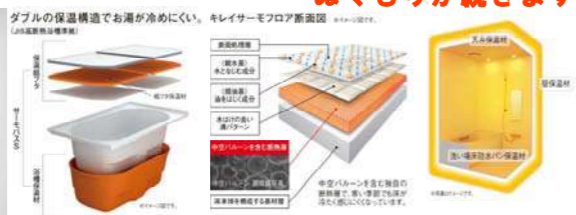

マンションリフォーム

リフォームするなら
当社まで

システムバス マンションリフォーム用 リノビオ V 1216 サイズ

浴室まるごと保温で
ぬくもりが続きます。

サーモバスS キレイサーモフロア
定価 892,500円

フェア
大特価

42.8万円 (税別)
470,800円 (税込)

※換気設備は別途

工事費別途