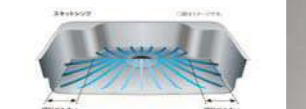

## システムキッチン シエラ S 225cm

ダブルの効果でお手入れを  
さらにラクにする。

水流の広がりを抑え  
素早く段差に流し込む  
ナイアガラフロー方式  
限られたスペースを  
有効活用できる収納  
足元までしっかり収納

フェア  
大特価

定価 930,000円  
**44.6万円** (税別)  
866,800円 (税込)

工事費別途